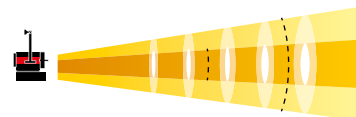

ACCESSORIES

Barndoor 8-leaf

Colour conversion & Diffusion filter frame

DIMENSIONS

L 380mm (14.96")
W 306mm (12.04")
H 542mm (21.33")
9,500 kg

PHOTOMETRIC DATA

Spot					
Distance	4 mts	5 mts	6 mts	7 mts	8 mts
Center beam	3810 lux	2430 lux	1680 lux	1203 lux	990 lux
Light beam Ø	1,10 mts	1,60 mts	1,80 mts	2,00 mts	2,30 mts
CCT K°	6300	6300	6300	6300	6300
CRI	95	95	95	95	95

Center beam	2975 lux	1900 lux	1340 lux	952 lux	750 lux
CCT K°	2825	2825	2825	2825	2825
CRI	96,5	96,5	96,5	96,5	96,5

Flood					
Distance	4 mts	5 mts	6 mts	7 mts	8 mts
Center beam	1400 lux	900 lux	630 lux	480 lux	380lux
Light beam Ø	2,40 mts	3,00 mts	3,50 mts	4,20 mts	4,40 mts
CCT K°	6580	6580	6580	6580	6580
CRI	95	95	95	95	95