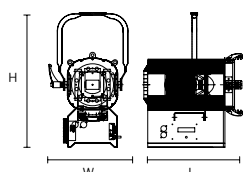

ACCESSORIES

Barndoor 8-leaf

Colour conversion & Diffusion filter frame

DIMENSIONS

L 380mm (14.96")
W 306mm (12.04")
H 542mm (21.33")
9,500 kg

PHOTOMETRIC DATA

Spot					
Distance	4 mts	5 mts	6 mts	7 mts	8 mts
Center beam	3810 lux	2430 lux	1680 lux	1203 lux	990 lux
Light beam Ø	1,10 mts	1,60 mts	1,80 mts	2,00 mts	2,30 mts
CCT K°	6300	6300	6300	6300	6300
CRI	95	95	95	95	95

Center beam	2975 lux	1900 lux	1340 lux	952 lux	750 lux
CCT K°	2825	2825	2825	2825	2825
CRI	96,5	96,5	96,5	96,5	96,5

Flood					
Distance	4 mts	5 mts	6 mts	7 mts	8 mts
Center beam	1400 lux	900 lux	630 lux	480 lux	380lux
Light beam Ø	2,40 mts	3,00 mts	3,50 mts	4,20 mts	4,40 mts
CCT K°	6580	6580	6580	6580	6580
CRI	95	95	95	95	95

Center beam	1106 lux	703 lux	495 lux	365 lux	295 lux
CCT K°	2890	2890	2890	2890	2890
CRI	96,7	96,5	96,7	96,7	96,7

KIT CONTENTS

- Lamphead
- Barndoor 8-leaf
- Filter frame
- Safety grid
- 2 m power supply cable