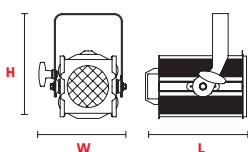

#### DIMENSIONS

Acento PC 650w 50-26

- L 332mm (13.08")
- W 233mm (9.18")
- H 281mm (8.58")
- 4kg (8.82 Lbs)
- 400x240x200mm (15.75"x9.45"x7.87")