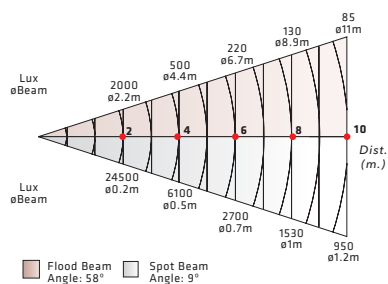

#### DIMENSIONS

Acento PC 650w 50-26

- L 332mm (13.08")
- W 233mm (9.18")
- H 281mm (8.58")
- 4kg (8.82 Lbs)
- 400x240x200mm (15.75"x9.45"x7.87")