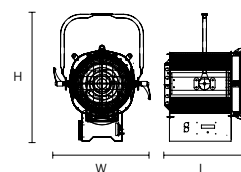

Dimensions

L 405mm (15.94") W 480mm (18.89")
H 630mm (24.80") **KG** 16,100 kg

Flood

Distance	4 mts	5 mts	6 mts	7 mts	8 mts	9 mts	
Center beam	1640 lux	1010 lux	725 lux	538 lux	429 lux	355 lux	
Light beam Ø	6,00 mts	7,00 mts	8,00 mts	9,00 mts	10,00 mts	11,00 mts	
CCT	6510	6510	6510	6510	6510	6510	
CRI	95	95	95	95	95	95	
Center beam	1069 lux	685 lux	488 lux	360 lux	285 lux	235 lux	
CCT	2780	2780	2780	2780	2780	2780	
CRI	97	97	97	97	97	97