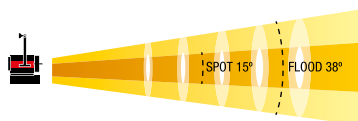

Photometric data

Spot							
Distance	4 mts	5 mts	6 mts	7 mts	8 mts	9 mts	
Center beam	12180 lux	8145 lux	5747 lux	4195 lux	3357 lux	2693 lux	
Light beam Ø	3,00 mts	3,30 mts	3,50 mts	4,00 mts	4,60 mts	5,10 mts	
CCT	6500	6500	6500	6500	6500	6500	
CRI	96	96	96	96	96	96	
Center beam	8158 lux	5240 lux	3686 lux	2928 lux	2121 lux	1697 lux	
CCT	2800	2800	2800	2800	2800	2800	
CRI	97	97	97	97	97	97