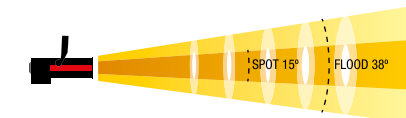

ACCESSORIES

KIT CONTENTS

Lamphead
Filter holder
Gobo holder
Four shutters

DIMENSIONS

L 580mm (22.83")
W 376mm 14.8")
H 340mm (13.38")

PHOTOMETRIC DATA

SINGLE COLOR

Spot

Distance	5 mts	6 mts	8 mts	10 mts	12 mts
Center beam	4450 lux	3000 lux	17500 lux	1065 lux	740 lux
Light beam Ø	1,60 mts	1,90 mts	2,60 mts	3,20 mts	3,90 mts

Flood

Distance	5 mts	6 mts	8 mts	10 mts	12 mts
Center beam	2650 lux	1780 lux	1030 lux	710 lux	440 lux
Light beam Ø	2,60 mts	3,20 mts	4,20 mts	5,30 mts	6,40 mts

BI-COLOR

Spot

Distance	3 mts	4 mts	5 mts	6 mts	7 mts
Center beam 6000K°	1780 lux	1350 lux	880 lux	610 lux	480 lux
Center beam 2800K°	1660 lux	960 lux	630 lux	460 lux	320 lux

Flood

Distance	3 mts	4 mts	5 mts	6 mts	7 mts
Center beam 6000K°	510 lux	300 lux	180 lux	135 lux	110 lux
Center beam 2800K°	380 lux	230 lux	130 lux	100 lux	90 lux