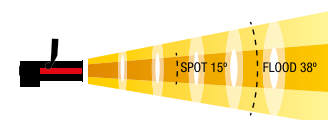

ACCESSORIES

KIT CONTENTS

Lamphead
Filter holder
Gobo holder
Four shutters

DIMENSIONS

L 687mm (27.04")
W 376mm (14.8")
H 340mm (13.38")

PHOTOMETRIC DATA

SINGLE COLOR

Spot

Distance	5 mts	6 mts	8 mts	10 mts	12 mts
Center beam	8416 lux	5900 lux	3400 lux	2165 lux	1572 lux
Light beam Ø	1,10 mts	1,40 mts	1,90 mts	2,80 mts	2,80 mts

Flood

Distance	5 mts	6 mts	8 mts	10 mts	12 mts
Center beam	3500 lux	2450 lux	1380 lux	890 lux	600 lux
Light beam Ø	1,90 mts	2,30 mts	3,00 mts	3,80 mts	4,60 mts

BI-COLOR

Spot

Distance	5 mts	6 mts	7 mts
Center beam 6000K°	2210 lux	1320 lux	1030 lux
Center beam 2800K°	2207 lux	950 lux	707 lux
Light beam Ø	1,00 mts	1,50 mts	1,80 mts

Flood

Distance	5 mts	6 mts	7 mts
Center beam 6000K°	390 lux	210 lux	115 lux
Center beam 2800K°	295 lux	145 lux	100 lux
Light beam Ø	2,60 mts	3,70 mts	4,60 mts