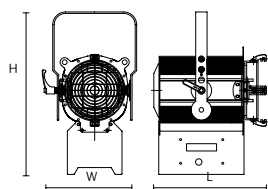

ACCESSORIES

Barndoor 4-leaf

Colour conversion & Diffusion filter frame

DIMENSIONS

L 300mm (11,81")
 W 200mm (7,87")
 H 400mm (15,75")
 5 kg

PHOTOMETRIC DATA

Spot

Distance	4 mts	5 mts	6 mts	7 mts	8 mts
Center beam	4300 lux	2650 lux	1870 lux	1390 lux	1049 lux
Light beam Ø	1,00 mts	1,50 mts	2,00 mts	2,50 mts	3,00 mts
CCT K°	5580	5580	5580	5580	5580
CRI	95	95	95	95	95

Center beam	5230 lux	3245 lux	2190 lux	1560 lux	1200 lux
Light beam Ø	1,00 mts	1,50 mts	2,00 mts	2,50 mts	3,00 mts
CCT K°	3100	3100	3100	3100	3100
CRI	95	95	95	95	95

Flood

Distance	4 mts	5 mts	6 mts	7 mts	8 mts
Center beam	1710 lux	1080 lux	780 lux	580 lux	440 lux
Light beam Ø	2,20 mts	3,40 mts	4,30 mts	5,60 mts	6,50 mts
CCT K°	5800	5800	5800	5800	5800
CRI	95	95	95	95	95

Center beam	2000 lux	1280 lux	880 lux	650 lux	495 lux
Light beam Ø	2,20 mts	3,40 mts	4,30 mts	5,60 mts	6,50 mts
CCT K°	3198	3198	3198	3198	3198
CRI	95	95	95	95	95

KIT CONTENTS

Lamphead
 Barndoor 4-leaf
 Colour frame
 Safety grid
 2 m power supply cable