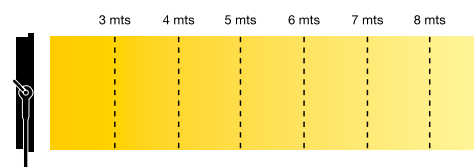

### DIMENSIONS

L 114mm (4.48")  
 W 1040mm (40.94")  
 H 474mm (18.66")  
 14,300 kg

### PHOTOMETRIC DATA

Distance	3 mts	4 mts	5 mts	6 mts	7 mts	8 mts
Center beam	1015 lux	625 lux	454 lux	335 lux	266 lux	219 lux
GCT K°	6300	6300	6300	6300	6300	6300
CRI	96	96	96	96	96	96

Center beam	955 lux	575 lux	415 lux	310 lux	247 lux	205 lux
GCT K°	2700	2700	2700	2700	2700	2700
CRI	97	97	97	97	97	97