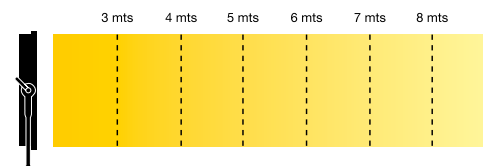

### ACCESSORIES

⚙️ 45-42

⌘ 00-54

### DIMENSIONS

L 114mm (4.48")  
 W 306mm (12.04")  
 H 668mm (26.29")  
 ⚖️ 17,300 kg

### PHOTOMETRIC DATA

Distance	3 mts	4 mts	5 mts	6 mts	7 mts	8 mts
Center beam	1230 lux	715 lux	512 lux	381 lux	298 lux	251 lux
CCT K°	6300	6300	6300	6300	6300	6300
CRI	96	96	96	96	96	96
Center beam	1072 lux	650 lux	468 lux	355 lux	280 lux	230 lux
CCT K°	2700	2700	2700	2700	2700	2700
CRI	97	97	97	97	97	97