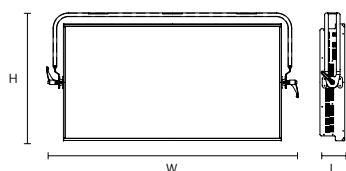

ACCESSORIES

45-42

00-54

DIMENSIONS

L 127mm (5,00")
 W 1227mm (48,31")
 H 657mm (25,87")
 28 kg

PHOTOMETRIC DATA

	5 mts	6 mts	7 mts	8 mts
Distance	5 mts	6 mts	7 mts	8 mts
Center beam	1600 lux	1175 lux	910 lux	760 lux
CCT K°	5600	5600	5600	5600
CRI	98	98	98	98
Center beam	1570 lux	1150 lux	880 lux	740 lux
CCT K°	3200	3200	3200	3200
CRI	97	97	97	97