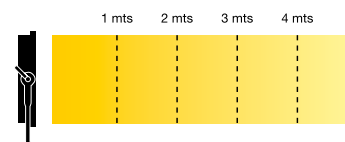

ACCESSORIES

45-42

8 00-54

DIMENSIONS

L 136mm (4.48")
 W 552mm (21.37")
 H 281mm (11.06")
 6,800 kg

PHOTOMETRIC DATA

53-40 Variable white colour

Distance	1 mts	2 mts	3 mts	4 mts
Center beam	6085 lux	1725 lux	840 lux	540 lux
CCT K°	6500	6500	6500	6500
CRI	95	95	95	95
Center beam	4465 lux	1315 lux	640 lux	400 lux
CCT K°	2700	2700	2700	2700
CRI	95	95	95	95