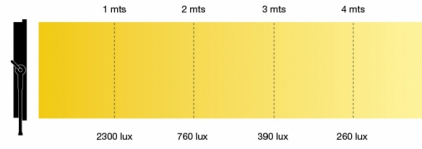

PRIXMA PRO I 53-37 Single color daylight 5600K^o

Distancia	1 mts	2 mts	3 mts	4 mts
Center beam	2300 lux	760 lux	390 lux	260 lux
CCT	5600	5600	5600	5600
CRI	94	94	94	94