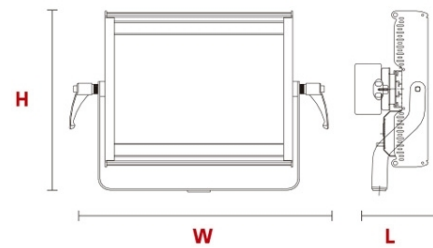

Distancia	4 mts	5 mts	6 mts	7 mts
Center beam	1830 lux	1190 lux	870 lux	600 lux
Ø Beam	2,5 mts	3 mts	3,5 mts	4 mts
CCT	3200	3200	3200	3200
CRI	94	94	94	94

Center beam	1872 lux	1230 lux	900 lux	730 lux
Ø Beam	2,5 mts	3 mts	3,5 mts	4 mts
CCT	5600	5600	5600	5600
CRI	93	93	93	93

**L** 144mm (5.66")

**W** 512mm (20.15")

**H** 354mm (13.93")

**SUPPLIED WITH:**

---

- Power Supply
- Power Cable
- Battery holder (Optional).
- V Battery and charger.(Optional)