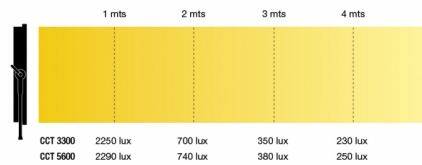

MODELOS

53-37 PRO I LED PANEL

- Luminarias Soft LED 110W de alta eficiencia y poder.
- CRI y TLCI ? 93
- Temperatura Color variable desde 3200K° a 5600K°.
- Otros modelos disponibles en 5600K° o 3200K°
- Full Flicker Free.
- Sin uso de ventiladores, totalmente silencioso.
- Solo consume 110W
- Alimentacion 100V-240V o con bateria 14,8V.
- Control via DMX o Local (manual) dimming.
- Construccion liviana y de diseño atractivo
- Versiones disponible en Pole Operated

DATOS FOTOMÉTRICOS

PRIXMA PRO I 53-37 Single color tungsten 3200K°

Distancia	1 mts	2 mts	3 mts	4 mts
Center beam	2200 lux	720 lux	360 lux	250 lux
CCT	3300	3300	3300	3300
CRI	94	94	94	94

DATOS FOTOMÉTRICOS

PRIXMA PRO I 53-37 Single color daylight 5600K⁰

Distancia	1 mts	2 mts	3 mts	4 mts
Center beam	2300 lux	760 lux	390 lux	260 lux
CCT	5600	5600	5600	5600
CRI	94	94	94	94

DATOS FOTOMÉTRICOS

PRIXMA PRO I 53-37 Variable color 3200K⁰ - 5600K⁰

DIMENSIONES

- L** 144mm (5.66")
- W** 512mm (20.15")
- H** 354mm (13.93")

SUMINISTRADO CON:

- Fuente de alimentacion externa
- Otros accesorios opcionales: