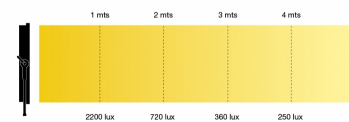

MODELOS

53-37 PRO I LED PANEL

- Luminarias Soft LED 110W de alta eficiencia y poder.
- CRI y TLCI ? 93
- Temperatura Color variable desde 3200K° a 5600K°.
- Otros modelos disponibles en 5600K° o 3200K°
- Full Flicker Free.
- Sin uso de ventiladores, totalmente silencioso.
- Solo consume 110W
- Alimentacion 100V-240V o con bateria 14,8V.
- Control via DMX o Local (manual) dimming.
- Construccion liviana y de diseño atractivo
- Versiones disponible en Pole Operated

PRIXMA PRO I STUDIO 110W

ESTUDIO SOFT LED PANEL

PRIXMA PRO son Paneles Profesionales Led para uso en estudios de TV, Cine y exteriores. Construidos en atractivo y compacto diseño, son muy livianos, potentes y de gran versatilidad. Se ofrecen en versiones Bi-Color (tempertura variable desde 3200K° hasta 5700K°), y en modelos de solo un color, 3200K° o 5700K°. Utilizan leds con alto CRI y TLCI, con electronica de alta calidad y confiabilidad. El Prixma Pro I, consume solo 100W. Su misma carcasa es disipador de calor de los leds y no utiliza ventiladores. Se controla via DMX desde consola o manualmente desde el panel de control en el mismo equipo. Emite luz suave y equilibrada en todo el rango mediante un filtro difusor, lo que permite eliminar sombras con iluminación de alta calidad y sin modificar la temperatura color. Acepta alimentación AC 100V-240V, y DC 14,8V con baterías externas o con adaptador tipo V.

DATOS FOTOMÉTRICOS

PRIXMA PRO I 53-37 Single color tungsten 3200K°

Distancia	1 mts	2 mts	3 mts	4 mts
Center beam	2200 lux	720 lux	360 lux	250 lux
CCT	3300	3300	3300	3300
CRI	94	94	94	94

DATOS FOTOMÉTRICOS

DIMENSIONES

- L** 144mm (5.66")
- W** 512mm (20.15")
- H** 354mm (13.93")

SUMINISTRADO CON:

- Fuente de alimentacion externa
- Otros accesorios opcionales: