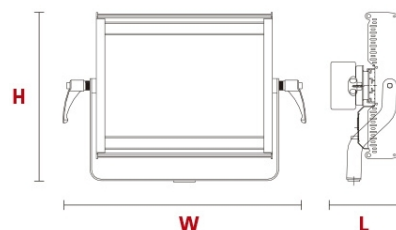

DIMENSIONES

- L** 144mm (5.66")
- W** 512mm (20.15")
- H** 354mm (13.93")

SUMINISTRADO CON:

- Fuente de alimentacion externa
- Otros accesorios opcionales: