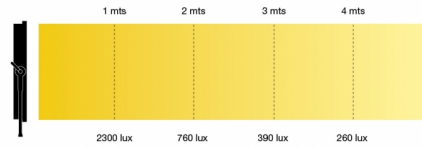

DATOS FOTOMÉTRICOS

PRIXMA PRO I 53-37 Single color daylight 5600K⁰

Distancia	1 mts	2 mts	3 mts	4 mts
Center beam	2300 lux	760 lux	390 lux	260 lux
CCT	5600	5600	5600	5600
CRI	94	94	94	94