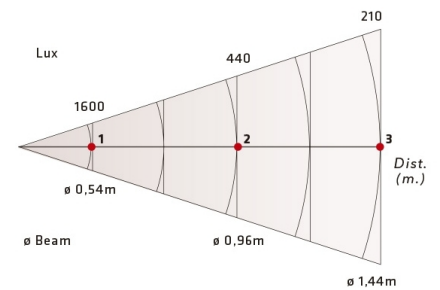

DATOS FOTOMÉTRICOS

MODELOS

53-12 LED

- COB LEDs 60W de alta potencia
- Consumo: 60W.
- Opera con AC 110-240V
- Controlable Dimmer y Temperatura color por Control Remoto RF
- Dimeriza 0-100%.
- Temperatura color variable 3200K° a 5600K°