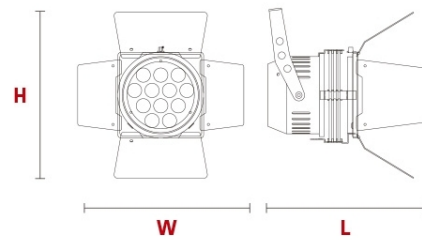

DIMENSIONES

- L** 221mm (8.7")
- W** 233mm (9.17")
- H** 238mm (9.37")

DATOS FOTOMÉTRICOS

ULTRALIGHT LED 60W Mod 53-12

Distancia	1 mts	2 mts	3 mts	4 mts
Center beam	1860 lux	625 lux	295 lux	197 lux
CCT	5600	5600	5600	5600
CRI	92	92	92	92