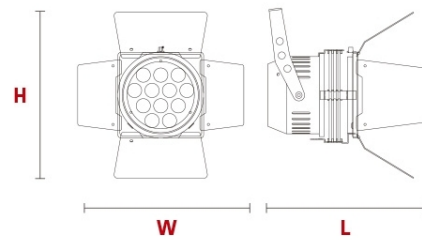

DIMENSIONES

- L** 221mm (8.7")
- W** 233mm (9.17")
- H** 238mm (9.37")

DATOS FOTOMÉTRICOS

ULTRALIGHT LED 60W Mod 53-12

	4 mts	5 mts	6 mts	7 mts
Distancia	1 mts	2 mts	3 mts	4 mts
Center beam	1860 lux	625 lux	295 lux	197 lux
CCT	5600	5600	5600	5600
CRI	92	92	92	92