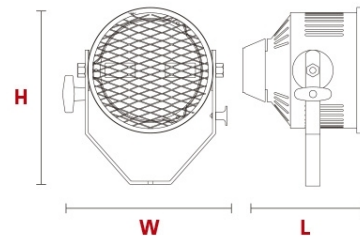

DATOS FOTOMÉTRICOS

MODELOS

53-11

- Proyector compacto y liviano, con sistema para ajuste del ángulo (spot-flood) de luz emitido,
- Disponibile para lámparas tungsteno halógenas de 1000W 230V R7s. Opción para lámparas de 800W.
- Sistema para rápido ajuste de ángulo de luz.
- Carcaza metálica.

DIMENSIONES

L	155mm (6.10")
W	230mm (9.06")
H	235mm (9.25")
	2.6kg (5.73 Lbs)
	260x260x230mm (10.24"x10.24"x9.06")

SUMINISTRADO CON:

- Barndoor 4-leaf with colour filter clips.
- Stirrup with 16mm female socket as accessory.
- Safety mesh.
- R7-s lampholders.
- 4.5 m Power supply cable.
- In-line switch (additional).