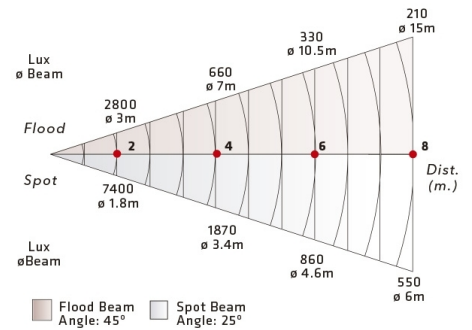

DATOS FOTOMÉTRICOS

MODELOS

53-11

- Proyector compacto y liviano, con sistema para ajuste del ángulo (spot-flood) de luz emitido,
- Disponibile para lámparas tungsteno halógenas de 1000W 230V R7s. Opción para lámparas de 800W.
- Sistema para rápido ajuste de ángulo de luz.
- Carcaza metálica.

DIMENSIONES

L	155mm (6.10")
W	230mm (9.06")
H	235mm (9.25")
	2.6kg (5.73 Lbs)
	260x260x230mm (10.24"x10.24"x9.06")

SUMINISTRADO CON:

- Barndoor 4-leaf with colour filter clips.
- Stirrup with 16mm female socket as accessory.
- Safety mesh.
- R7-s lampholders.
- 4.5 m Power supply cable.
- In-line switch (additional).