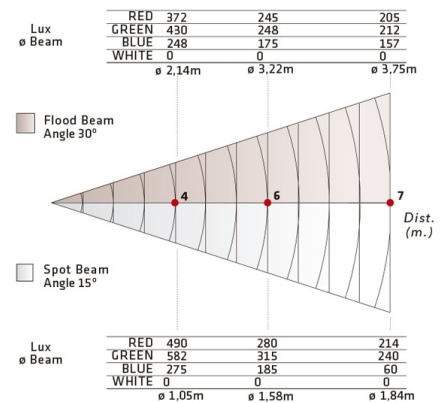

ELIPSOIDAL LED 150W RGBW 15-30°

ELIPSOIDAL LED 150W RGBW 15-30°

Spot Elipsoidal LED RGBW de 150W, para aplicaciones en escenarios de teatros, shows, y arquitectura. Permite lograr cientos de colores mediante la mezcla del Led Rojo-Verde-Azul-Blanco, con alta intensidad gracias al sistema optico zoom formado por cuatro lentes bi-convexas. El elipsoidal LED RGBW ofrece varias ventajas sobre los elipsoidales convencionales de lampara halogena. No hay mas necesidad de cambiar lamparas ni filtros de color, ni de utilizar dimmers. Manteniendo su funcion de recortar la luz con sus cuatro marginadores o el uso del iris-diafragma, o de proyectar imagenes con Gobos. Se controla via DMX desde consola o manualmente, con algunos efectos incorporados.

MODELOS

53-14RGBW 150W 15-30°

- Sin mas reemplazo de lamparas
- Sin costos en compra y colocacion de filtros de color
- No se requiere instalar dimmers
- Bajo consumo de energia. Solo 150W con todos los colores encendidos a 100%
- Baja emision de calor
- Angulo variable 15° a 30°
- Permite recorte de luz con marginadores o iris diafragma, y proyeccion de imagenes con Gobos
- Combina cientos de colores y efectos RGBW

DATOS FOTOMÉTRICOS

DIMENSIONES

L 687mm (27.04")

W 376mm (14.8")

H 340mm (13.38")

SUMINISTRADO CON:

- Cuatro marginadores para recorte de luz
- Porta gobos para proyectar imágenes
- Permite utilizar Iris diafragma (Opcional)