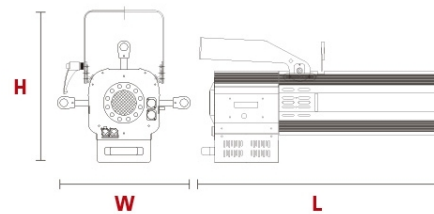

ELIPSOIDAL LED 150W RGBW 15-30°

ELIPSOIDAL LED 150W RGBW 15-30°

Spot Elipsoidal LED RGBW de 150W, para aplicaciones en escenarios de teatros, shows, y arquitectura. Permite lograr cientos de colores mediante la mezcla del Led Rojo-Verde-Azul-Blanco, con alta intensidad gracias al sistema optico zoom formado por cuatro lentes bi-convexas. El elipsoidal LED RGBW ofrece varias ventajas sobre los elipsoidales convencionales de lampara halogena. No hay mas necesidad de cambiar lamparas ni filtros de color, ni de utilizar dimmers. Manteniendo su funcion de recortar la luz con sus cuatro marginadores o el uso del iris-diafragma, o de proyectar imagenes con Gobos. Se controla via DMX desde consola o manualmente, con algunos efectos incorporados.

DATOS FOTOMÉTRICOS

DIMENSIONES

L 687mm (27.04")

W 376mm (14.8")

H 340mm (13.38")

SUMINISTRADO CON:

- Cuatro marginadores para recorte de luz
- Porta gobos para proyectar imágenes
- Permite utilizar Iris diafragma (Opcional)