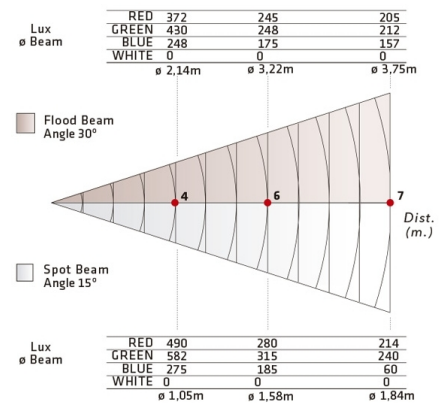

ELIPSOIDAL LED 150W RGBW 15-30°

ELIPSOIDAL LED 150W RGBW 15-30°

Spot Elipsoidal LED RGBW de 150W, para aplicaciones en escenarios de teatros, shows, y arquitectura. Permite lograr cientos de colores mediante la mezcla del Led Rojo-Verde-Azul-Blanco, con alta intensidad gracias al sistema optico zoom formado por cuatro lentes bi-convexas. El elipsoidal LED RGBW ofrece varias ventajas sobre los elipsoidales convencionales de lampara halogena. No hay mas necesidad de cambiar lamparas ni filtros de color, ni de utilizar dimmers. Manteniendo su funcion de recortar la luz con sus cuatro marginadores o el uso del iris-diafragma, o de proyectar imagenes con Gobos. Se controla via DMX desde consola o manualmente, con algunos efectos incorporados.

MODELOS

53-14RGBW 150W 15-30°

- Sin mas reemplazo de lamparas
- Sin costos en compra y colocacion de filtros de color
- No se requiere instalar dimmers
- Bajo consumo de energia. Solo 150W con todos los colores encendidos a 100%
- Baja emision de calor
- Angulo variable 15° a 30°
- Permite recorte de luz con marginadores o iris diafragma, y proyeccion de imagenes con Gobos
- Combina cientos de colores y efectos RGBW

DATOS FOTOMÉTRICOS

DIMENSIONES

L 687mm (27.04")

W 376mm (14.8")

H 340mm (13.38")

SUMINISTRADO CON:

- Cuatro marginadores para recorte de luz
- Porta gobos para proyectar imagenes
- Permite utilizar Iris diafragma (Opcional)