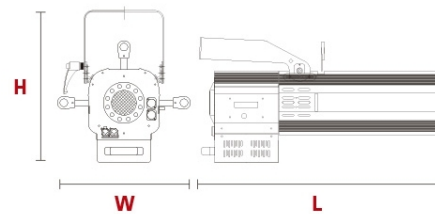

ELIPSOIDAL LED 150W RGBW 15-30°

ELIPSOIDAL LED 150W RGBW 15-30°

Spot Elipsoidal LED RGBW de 150W, para aplicaciones en escenarios de teatros, shows, y arquitectura. Permite lograr cientos de colores mediante la mezcla del Led Rojo-Verde-Azul-Blanco, con alta intensidad gracias al sistema optico zoom formado por cuatro lentes bi-convexas. El elipsoidal LED RGBW ofrece varias ventajas sobre los elipsoidales convencionales de lampara halogena. No hay mas necesidad de cambiar lamparas ni filtros de color, ni de utilizar dimmers. Manteniendo su funcion de recortar la luz con sus cuatro marginadores o el uso del iris-diafragma, o de proyectar imagenes con Gobos. Se controla via DMX desde consola o manualmente, con algunos efectos incorporados.

DATOS FOTOMÉTRICOS

DIMENSIONES

L 687mm (27.04")

W 376mm (14.8")

H 340mm (13.38")

SUMINISTRADO CON:

- Cuatro marginadores para recorte de luz
- Porta gobos para proyectar imagenes
- Permite utilizar Iris diafragma (Opcional)