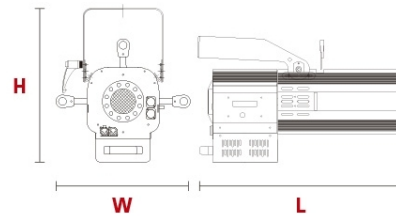

DIMENSIONES

L 580mm (22.83")

W 376mm (14.8")

H 340mm (13.38")

SUMINISTRADO CON:

- Cuatro marginadores para recorte de luz
- Porta gobos para proyectar imagenes
- Permite utilizar Iris diafragma (Opcional)