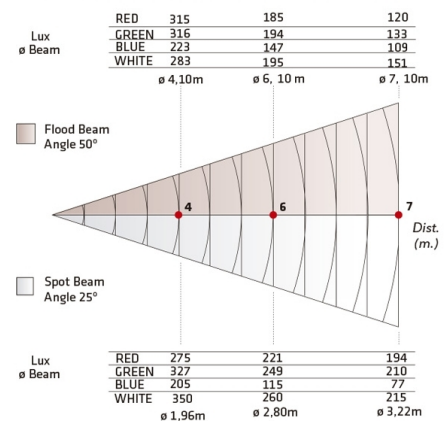

DATOS FOTOMÉTRICOS