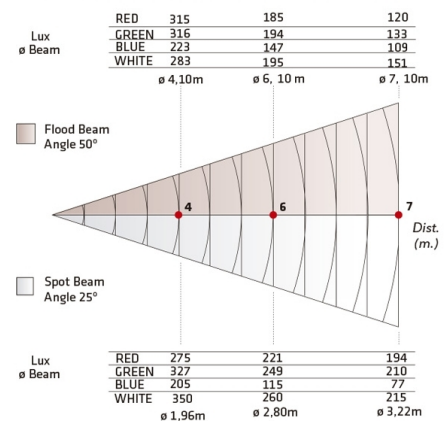

ELIPSOIDAL LED 150W RGBW 25-50°

ELIPSOIDAL LED 150W RGBW 25-50°

Spot Elipsoidal LED RGBW de 150W, para aplicaciones en escenarios de teatros, shows, y arquitectura. Permite lograr cientos de colores mediante la mezcla del Led Rojo-Verde-Azul-Blanco, con alta intensidad gracias al sistema optico zoom formado por cuatro lentes bi-convexas. El elipsoidal LED RGBW ofrece varias ventajas sobre los elipsoidales convencionales de lampara halogena. No hay mas necesidad de cambiar lamparas ni filtros de color, ni de utilizar dimmers. Manteniendo su funcion de recortar la luz con sus cuatro marginadores o el uso del iris-diafragma, o de proyectar imagenes con Gobos. Se controla via DMX desde consola o manualmente, con algunos efectos incorporados.

MODELOS

53-15RGBW 150W 25-50°

- Sin mas reemplazo de lamparas
- Sin costos en compra y colocacion de filtros de color
- No se requiere instalar dimmers
- Bajo consumo de energia. Solo 150W con todos los colores encendidos a 100%
- Baja emision de calor
- Angulo variable 25° a 50°
- Permite recorte de luz con marginadores o iris diafragma, y proyeccion de imagenes con Gobos
- Combina cientos de colores y efectos RGBW

DATOS FOTOMÉTRICOS

DIMENSIONES

L 580mm (22.83")

W 376mm (14.8")

H 340mm (13.38")

SUMINISTRADO CON:

- Cuatro marginadores para recorte de luz
- Porta gobos para proyectar imagenes
- Permite utilizar Iris diafragma (Opcional)