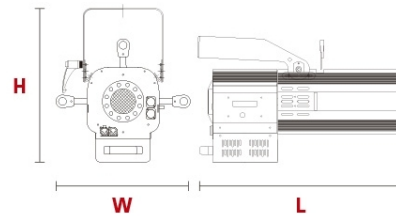

ELIPSOIDAL LED 150W RGBW 25-50°

ELIPSOIDAL LED 150W RGBW 25-50°

Spot Elipsoidal LED RGBW de 150W, para aplicaciones en escenarios de teatros, shows, y arquitectura. Permite lograr cientos de colores mediante la mezcla del Led Rojo-Verde-Azul-Blanco, con alta intensidad gracias al sistema optico zoom formado por cuatro lentes bi-convexas. El elipsoidal LED RGBW ofrece varias ventajas sobre los elipsoidales convencionales de lampara halogena. No hay mas necesidad de cambiar lamparas ni filtros de color, ni de utilizar dimmers. Manteniendo su funcion de recortar la luz con sus cuatro marginadores o el uso del iris-diafragma, o de proyectar imagenes con Gobos. Se controla via DMX desde consola o manualmente, con algunos efectos incorporados.

DATOS FOTOMÉTRICOS

DIMENSIONES

L 580mm (22.83")

W 376mm (14.8")

H 340mm (13.38")

SUMINISTRADO CON:

- Cuatro marginadores para recorte de luz
- Porta gobos para proyectar imagenes
- Permite utilizar Iris diafragma (Opcional)