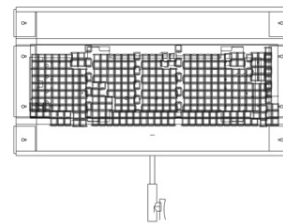

DATOS FOTOMÉTRICOS

Distance (mts)	1.00	3.00	4.00
Luminance (lux)	2490	670	340

MODELOS

53-52

- Alta intensidad y brillo. Consumo 80W
- CRI > 90
- Energia requerida 100V - 240V 50/60Hz
- Control Manual para dimerizar
- Control Remoto Opcional

DIMENSIONES

- L** 200 mm
- W** 655 mm
- H** 370 mm
- KG** 4.5 kg (9.92 Lbs)

W

H

SUMINISTRADO CON:

- Porta filtro
- Adaptador 16mm para tripode
- Cable alimentacion 3 mts