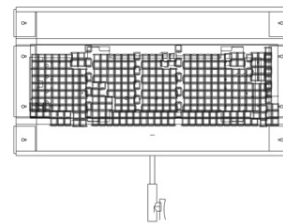

#### DATOS FOTOMÉTRICOS

Distance (mts)	1.00	3.00	4.00
Luminance (lux)	2490	670	340

## DIMENSIONES

- L** 200 mm
- W** 655 mm
- H** 370 mm
- KG** 4.5 kg (9.92 Lbs)

**W**

**L**