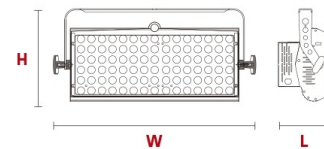

DIMENSIONES

L	131mm (5.15")
W	529mm (20.82")
H	242mm (9.52")

MODELOS

53-40

- Alta eficiencia de iluminación, con 150W de consumo
- Alto CRI ? 95
- Controlables via DMX o Manual
- Temperatura Color: Temperatura variable 3200 a 5700K°.
- Flicker Free.
- No utiliza ventiladores

FOTOMETRÍA:

Distance	LUX/3200K°	LUX/5600K°
4 mts	320 Lx	335 Lx
3 mts	518 Lx	525 Lx
2 mts	1074 Lx	1081 Lx
1 mt	4220 Lx	4350 Lx

SUMINISTRADO CON:

- 2 m power supply cable.
- Viseras de 4 aletas son opcionales