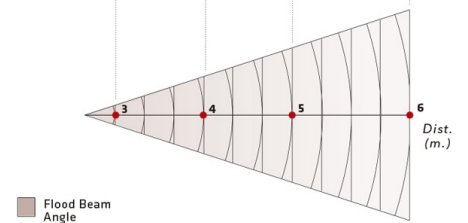

DATOS FOTOMÉTRICOS

Lux	RED	800	480	320	230
	GREEN	980	560	360	252
	BLUE	288	175	114	90
	WHITE	1450	820	530	370
ø Beam		ø 3.8m	ø 5m	ø 5.2m	ø 6.5m

DIMENSIONES

L	136mm (5.35")
W	552mm (21.73")
H	281mm (11.06")