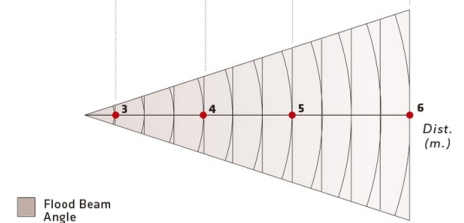

DATOS FOTOMÉTRICOS

Lux	RED	800	480	320	230
	GREEN	980	560	360	252
	BLUE	288	175	114	90
	WHITE	1450	820	530	370
ø Beam		ø 3.8m	ø 5m	ø 5.2m	ø 6.5m

DIMENSIONES

L	136mm (5.35")
W	552mm (21.73")
H	281mm (11.06")