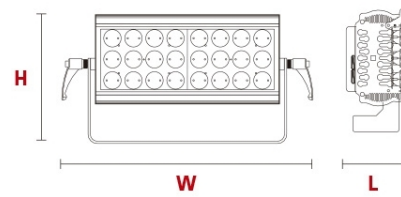

MODELOS

53-54 24 leds 10W 4 in 1 RGBW

- Proporciona amplia paleta de colores RGBW con variada opción de mezcla de colores.
- Modelos para 24 o 48 LED de potencia de 10W 4 en 1.
- Control DMX y manual, programas incorporados.
- Diseño atractivo y compacto.

DATOS FOTOMÉTRICOS

Lux	RED	800	480	320	230
	GREEN	980	560	360	252
	BLUE	288	175	114	90
	WHITE	1450	820	530	370
ø Beam		ø 3.8m	ø 5m	ø 5.2m	ø 6.5m

DIMENSIONES

L	136mm (5.35")
W	552mm (21.73")
H	281mm (11.06")

SUMINISTRADO CON:

- Porta filtros difusores.
- Cable alimentacion 2 mts