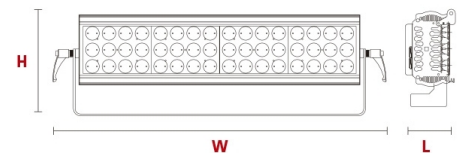

Los modelos Color Max usan 24 o 48 leds de potencia 10w (4 leds en 1) con un sistema óptico altamente eficiente y diseñado para mezcla de colores. Incorpora electrónica de alta calidad con fuentes de alimentación Mean Well® para ofrecer un equipo confiable y de larga duración. Control DMX y manual, fácil de operar con programas de efectos incorporado. 100 - 240 voltios. Flicker free.

DIMENSIONES

| | |
|----------|----------------|
| L | 136mm (5.35") |
| W | 932mm (36.69") |
| H | 281mm (11.06") |

MODELOS

53-55 48 leds 10W 4 in 1 RGBW

- Proporciona amplia paleta de colores RGBW con variada opción de mezcla de colores.
- Modelos para 24 o 48 LED de potencia de 10W 4 en 1.
- Control DMX y manual, programas incorporados.
- Diseño atractivo y compacto.

SUMINISTRADO CON:

- Porta filtros difusores.
- Cable alimentacion 2 mts