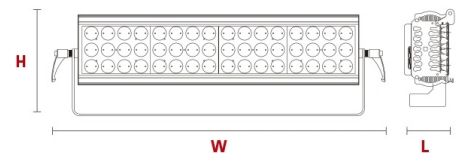

COLOR MAX PRO WASHER RGBW 48 LEDS x 10W

PRO WASHER LED RGBW

COLOR MAX son potentes WASHER (Bañadores) LED construidos en diseño atractivo y moderno. Los COLOR MAX ofrecen una amplia gama de herramientas para crear diferentes situaciones y ambientes de iluminación en el escenario y en aplicaciones de iluminación arquitectural y decorativa. Proporciona una gran paleta de colores RGBW. desde colores profundos hasta pasteles suaves, todo desde una única fuente de luz..

Los modelos Color Max usan 24 o 48 leds de potencia 10w (4 leds en 1) con un sistema óptico altamente eficiente y diseñado para mezcla de colores. Incorpora electrónica de alta calidad con fuentes de alimentación Mean Well® para ofrecer un equipo confiable y de larga duración. Control DMX y manual, fácil de operar con programas de efectos incorporado. 100 - 240 voltios. Flicker free.

DIMENSIONES

L	136mm (5.35")
W	932mm (36.69")
H	281mm (11.06")

MODELOS

53-55 48 leds 10W 4 in 1 RGBW

- Proporciona amplia paleta de colores RGBW con variada opción de mezcla de colores.
- Modelos para 24 o 48 LED de potencia de 10W 4 en 1.
- Control DMX y manual, programas incorporados.
- Diseño atractivo y compacto.