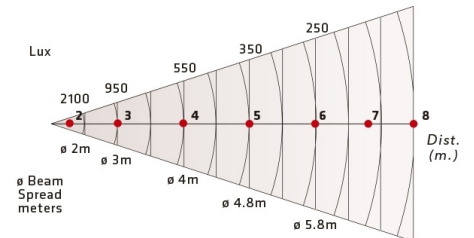

CYC LITE 500W

ILUMINACION CICLORAMA

Luminaria para Cicloramas de Escenarios y estudios de TV/Video, con reflector asimétrico para amplia y equilibrada distribución de luz sobre fondos y cicloramas. Ideal para cubrir cicloramas de escenarios de pequeños y medianos Teatros y estudios de Video. El reflector asimétrico provee una excepcional proyección de luz distribuida en toda el área iluminada. Pueden ensamblarse varias unidades para convertirlo en luminarias de ciclorama de 2, 4, 6 y hasta 8 lámparas de 500W.

DATOS FOTOMÉTRICOS

MODELOS

53-70

- Versiones de Cyc Lite (luminaria de ciclorama) de 500W y 1000W.
- Espejos reflectores asimétricos con acabado en aluminio brillante.
- Porta filtro y rejilla protectora.

DIMENSIONES

L 242mm (9.53")

W 300mm (11.8")

H 105mm (4.13")

 2.8kg (6.17 Lbs)

 280x350x150mm (10.24"x13.78"x5.9")

SUMINISTRADO CON:

- Porta filtro y rejilla protectora
- 2 mts de cable.
- Portalámparas R-7s