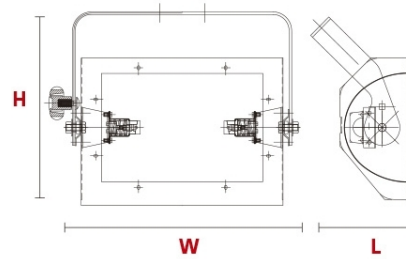

DATOS FOTOMÉTRICOS

MODELOS

53-70

- Versiones de Cyc Lite (luminaria de ciclorama) de 500W y 1000W.
- Espejos reflectores asimétricos con acabado en aluminio brillante.
- Porta filtro y rejilla protectora.

DIMENSIONES

L 242mm (9.53")

W 300mm (11.8")

H 105mm (4.13")

 2.8kg (6.17 Lbs)

 280x350x150mm (10.24"x13.78"x5.9")

SUMINISTRADO CON:

- Porta filtro y rejilla protectora
- 2 mts de cable.
- Portalámparas R-7s