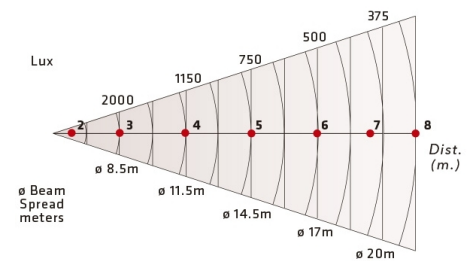

### DATOS FOTOMÉTRICOS

## DIMENSIONES

<b>L</b>	280mm (11.02")
<b>W</b>	950mm (15.35")
<b>H</b>	165mm (6.5")
	5.4kg (17.9 Lbs)
	300x450x200mm (11.8"x17.72"x7.87")