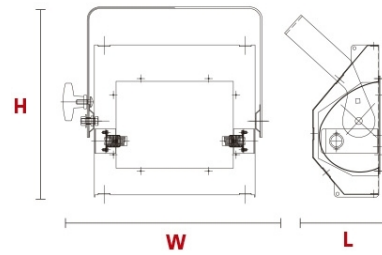

### DATOS FOTOMÉTRICOS

## DIMENSIONES

<b>L</b>	280mm (11.02")
<b>W</b>	950mm (15.35")
<b>H</b>	165mm (6.5")
	5.4kg (17.9 Lbs)
	300x450x200mm (11.8"x17.72"x7.87")