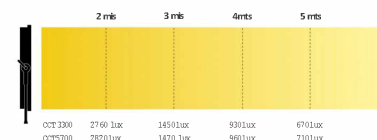

PRIXMA FLEX 400W HIGH POWER

STUDIO SOFT LED PANEL

PRIXMA FLEX 400W HP Large . Son Paneles Led en version Large para estudios de TV, Cine y exteriores. Construidos en compacto diseño, son muy livianos, potentes y de gran versatilidad. Se ofrecen en versiones de un color 3200K° o 5600K°, o Bi-Color 2800K° a 6500K° o 3200K° a 5600K° Utilizan leds con alto CRI y TLCI >95, con electronica de alta calidad y confiabilidad. Su misma carcasa posee un disipador de calor de alta eficiencia. Emite luz suave y equilibrada en todo el rango mediante un filtro difusor, lo que permite eliminar sombras con iluminación de alta calidad y sin modificar la temperatura color. El filtro difusor puede intercambiarse por otros de mayor o menor densidad. Admite el uso de viseras de 4 hojas (opcionales). Alimentación AC de 90V-240V

MODELOS

53-45

- Luminarias Soft 400W de alta eficiencia y potencia
- CRI y TLCI ? 95
- Temperatura Color variable 2800K° a 6500K°, o 3200K° a 5600K°
- Modelos disponibles en temperatura de color fija 5600K° o 3200K°
- Full Flicker Free.
- Solo consume 400W
- Alimentacion 90V-240V
- Permite intercambiar difusores de variada densidad
- Acepta uso de Viseras 4 hojas (No incluidas)

DATOS FOTOMÉTRICOS

PRIXMA PRO IV 400W 53-45 Variable color 3200K° - 5600K°

Distancia	2 mts	3 mts	4 mts	5 mts
Centerbeam	2760 lux	1450 lux	930 lux	670 lux
CCT	3300	3300	3300	3300
CRI	96	96	96	96
Centerbeam	2820 lux	1470 lux	960 lux	710 lux
CCT	5700	5700	5700	5700
CRI	97	97	97	97