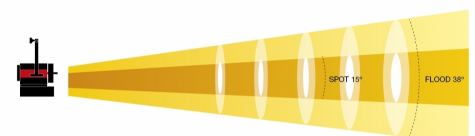

Modelos disponibles para operación manual y Pole Operated

MODELOS

SPL-400/BI/MO Manual Operation
SPL-400/BI/PO Pole Operation
Variable White Color

- Utiliza Led BI-COLOR 400W (200W 2700K° + 200W 6500K°)
- Alto CRI ? 95
- Temperatura Color Variable desde 2700K° hasta 6500K°.
- Control via DMX y Manual para dimerización
- Dimerizables 0 a 100%
- Voltage: 90vV-240V.
- Consumo 200W.
- Flicker Free.
- Lente Fresnel cristal Ø 175mm.
- Conectores PowerCom
- Fabricado por Dexel SRL, con garantía de 2 años..

DATOS FOTOMÉTRICOS

FRESNEL SPL-400/BI Variable white color

SPOT						
Distancia	4 mts	5 mts	6 mts	7 mts	8 mts	
Center beam	3900 lux	5670 lux	3900 lux	2895 lux	2160 lux	
Light beam diameter	1,10 mts	1,80 mts	1,80 mts	2,00 mts	2,30 mts	
CCT	6240	6240	6240	6240	6240	
CRI	96	96	96	96	96	
Center beam	4300 lux	2730 lux	1950 lux	1380 lux	1078 lux	
CCT	2880	2880	2880	2880	2880	
CRI	97	97	97	97	97	

FLOOD						
Distancia	4 mts	5 mts	6 mts	7 mts	8 mts	
Center beam	3214 lux	2038 lux	1360 lux	1020 lux	832 lux	
Light beam diameter	2,50 mts	3,30 mts	4,00 mts	4,30 mts	5,20 mts	
CCT	6580	6580	6580	6580	6580	
CRI	95,7	95,7	95,7	95,7	95,7	
Center beam	1550 lux	997 lux	666 lux	513 lux	422 lux	
CCT	2880	2880	2880	2880	2880	
CRI	97	97	97	97	97	