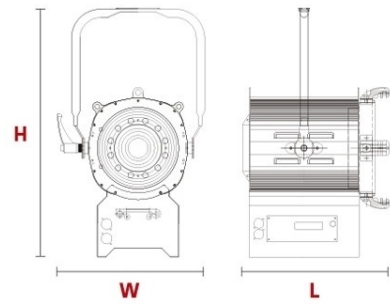

### FRESNEL SPL-100 5700K°

SPOT					
Distancia	4 mts	5 mts	6 mts	7 mts	8 mts
Center beam	4300 lux	2650 lux	1870 lux	1390 lux	1049 lux
Light beam diameter	1,50 mts	1,80 mts	2,00 mts	2,10 mts	2,20 mts
CCT	5580	5580	5580	5580	5580
CRI	91,5	91,5	91,5	91,5	91,5
Center beam	5230 lux	3245 lux	2190 lux	1560 lux	1200 lux
Light beam diameter	1,50 mts	1,80 mts	2,00 mts	2,10 mts	2,20 mts
CCT	3100	3100	3100	3100	3100
CRI	92	92	92	92	92

FLOOD					
Distancia	4 mts	5 mts	6 mts	7 mts	8 mts
Center beam	1710 lux	1080 lux	780 lux	580 lux	440 lux
Light beam diameter	2,60 mts	3,10 mts	3,90 mts	4,50 mts	5,00 mts
CCT	5780	5780	5780	5780	5780
CRI	91,5	91,5	91,5	91,5	91,5
Center beam	2000 lux	1280 lux	880 lux	650 lux	495 lux
Light beam diameter	2,60 mts	3,10 mts	3,90 mts	4,50	5,00
CCT	3198	3198	3198	3198	3198
CRI	92	92	92	92	92

**L** 332mm (13.07")  
**W** 333mm (13.11")  
**H** 566mm (22.28")