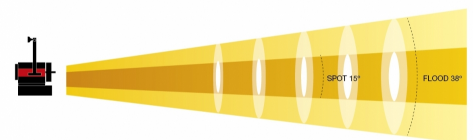

FRESNEL SPL-100 5700K°

SPOT					
Distancia	4 mts	5 mts	6 mts	7 mts	8 mts
Center beam	4300 lux	2650 lux	1870 lux	1390 lux	1049 lux
Light beam diameter	1,50 mts	1,80 mts	2,00 mts	2,10 mts	2,20 mts
CCT	5580	5580	5580	5580	5580
CRI	91,5	91,5	91,5	91,5	91,5
Center beam	5230 lux	3245 lux	2190 lux	1560 lux	1200 lux
Light beam diameter	1,50 mts	1,80 mts	2,00 mts	2,10 mts	2,20 mts
CCT	3100	3100	3100	3100	3100
CRI	92	92	92	92	92