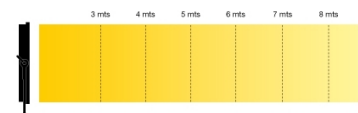

MODELOS

53-44/MO Manual Operation

53-44/PO Pole Operation

- Luminarias Soft 300W de alta eficiencia y potencia
- CRI y TLCI ? 95
- Temperatura Color variable desde 3200K° a 5700K° o 2800K° a 6500K°
- Modelos disponibles en temperatura de color fija 5600K° o 3200K°
- Full Flicker Free.
- Solo consume 320W
- Alimentacion 90V-240V
- Control via DMX o Local (manual) dimming.
- Permite intercambiar difusores de variada densidad
- Acepta uso de Viseras 4 hojas
- Versiones disponibles en Pole Operated

DATOS FOTOMÉTRICOS

PRIXMA FLEX 300W HIGH POWER 53-44

Distancia	3 mts	4 mts	5 mts	6 mts	7 mts	8 mts
Center beam	995 lux	625 lux	454 lux	335 lux	266 lux	219 lux
CCT	6300	6300	6300	6300	6300	6300
CRI	96	96	96	96	96	96
Center beam	920 lux	575 lux	415 lux	310 lux	247 lux	205 lux
CCT	2700	2700	2700	2700	2700	2700
CRI	97	97	97	97	97	97