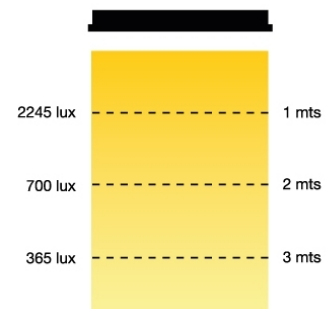

PANEL LED PARA CIELO RASO APLICACION SUPERFICIAL 80W

PANEL LED CIELO RASO

Panel Led 80 Watts, 600 x 600 mm , para aplicacion superficial, Dimerizable 0-10V , o via DMX, o para uso Directo, Leds con Alto CRI ?95, 3200K° o 5600K° o Bi-Color 3200K hasta 5600K. AC 100-240V
 Opcion de control via DMX. Terminados en color blanco o negro, con opcion de difusores, Soft, light Soft o translucido microprismatico.

DATOS FOTOMÉTRICOS

LED CEILING PANEL 80W 73-20

Distance	1 mts	2 mts	3 mts
Center beam	2245 lux	700 lux	365 lux
Ø beam	3 mts ²	4 mts ²	7 mts ²

MODELOS

73-20

- Panel Led para montaje superficial en cielo raso
- Versiones Dimerizable 0-10V o via DMX512, o No dimerizable
- 80W de potencia luminica con alto CRI ?95
- Dimensiones 600x600mm
- Opciones de difusores: Blanco Soft alta densidad o media densidad, o Translucido prismatico.