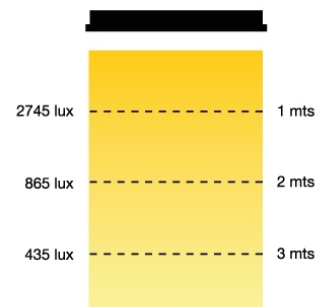

PANEL LED PARA CIELO RASO PARA EMBUTIR 80W

PANEL LED CIELO RASO

Panel Led 80 Watts, 600 x 600 mm , para embutir en cielo raso.

Dimerizable 0-10V , o via DMX, o para uso Directo, Leds con Alto CRI ?95, 3200K° o 5600K° o Bi-Color 3200K hasta 5600K. AC 100-240V

Opcion de control via DMX. Terminados en color blanco o negro, Provisto con difusores Soft opal o translucido microprismatico.

DATOS FOTOMÉTRICOS

LED CEILING PANEL 80W 73-28

Distance	1 mts	2 mts	3 mts
Center beam	2745 lux	865 lux	435 lux
Ø beam	4 mts ²	6 mts ²	8 mts ²

MODELOS

73-28

- Panel Led para montaje superficial en cielo raso
- Versiones Dimerizable 0-10V o via DMX512, o No dimerizable
- 80W de potencia luminica con alto CRI ?95
- Dimensiones 600x600mm
- Opciones de difusores: Blanco Soft opal de alta densidad o Translucido prismatico.