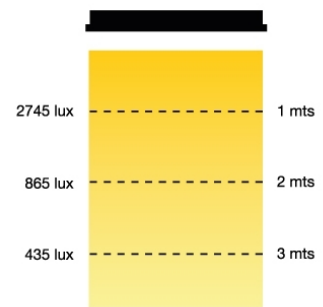

PANEL LED PARA CIELO RASO PARA EMBUTIR 80W

PANEL LED CIELO RASO

Panel Led 80 Watts, 600 x 600 mm , para embutir en cielo raso.

Dimerizable 0-10V , o via DMX, o para uso Directo, Leds con Alto CRI ?95, 3200K° o 5600K° o Bi-Color 3200K hasta 5600K. AC 100-240V

Opcion de control via DMX. Terminados en color blanco o negro, Provisto con difusores Soft opal o translucido microprismatico.

DATOS FOTOMÉTRICOS

LED CEILING PANEL 80W 73-28

| Distance | 1 mts | 2 mts | 3 mts |
|-------------|--------------------|--------------------|--------------------|
| Center beam | 2745 lux | 865 lux | 435 lux |
| Ø beam | 4 mts ² | 6 mts ² | 8 mts ² |

MODELOS

73-28

- Panel Led para montaje superficial en cielo raso
- Versiones Dimerizable 0-10V o via DMX512, o No dimerizable
- 80W de potencia luminica con alto CRI ?95
- Dimensiones 600x600mm
- Opciones de difusores: Blanco Soft opal de alta densidad o Translucido prismatico.