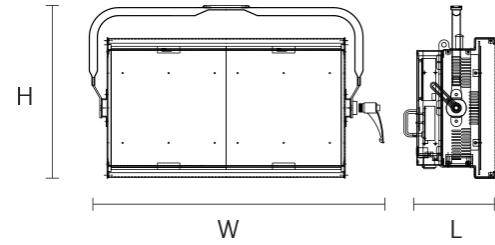

Apertura de luz: 515 x 287 mm con filtro de difusión suave.

MODELOS

54-01

Control DMX/Manual
CCT 2500K° hasta 10000K°
Ajustes Magenta y Verde
Ajustes HSI color de tono, saturacion e intensidad
Efectos preprogramados
Filtros de Color LEE y Rosco preprogramados
CRI?95
Potencia equivalente a 400W
Dimeable de 0 a 100%
Flicker Free
Accesorios disponibles (no incluidos)
Visera de 4 hojas, Egg Crate, Grampa C, Spigo 28mm, Cable Seguridad

	3 mts	4 mts	5 mts
Distance	3 mts	4 mts	5 mts
Center beam	1360 lux	870 lux	600 lux
Beam angle	120	120	120
CCT	6500	6500	6500

L 177mm (6.96") W 660mm (25.98")

H 389mm (15.31")  8,900 kg

PRIXMA STUDIO PRO RGBWW 400W - CCT 2500K° a