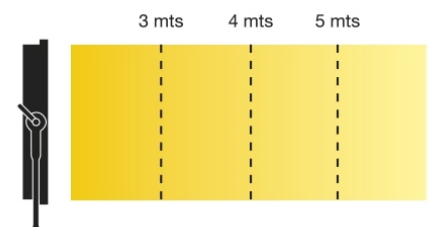

Apertura de luz: 515 x 287 mm con filtro de difusión suave.

MODELOS

54-01

Control DMX/Manual
CCT 2500K° hasta 10000K°
Ajustes Magenta y Verde
Ajustes HSI color de tono, saturacion e intensidad
Efectos preprogramados
Filtros de Color LEE y Rosco preprogramados
CRI?95
Potencia equivalente a 400W
Dimeable de 0 a 100%
Flicker Free
Accesorios disponibles (no incluidos)
Visera de 4 hojas, Egg Crate, Grampa C, Spigo 28mm, Cable Seguridad

	3 mts	4 mts	5 mts
Distance	3 mts	4 mts	5 mts
Center beam	1360 lux	870 lux	600 lux
Beam angle	120	120	120
CCT	6500	6500	6500

L 177mm (6.96") W 660mm (25.98")

H 389mm (15.31")  8,900 kg

PRIXMA STUDIO PRO RGBWW 400W - CCT 2500K° a