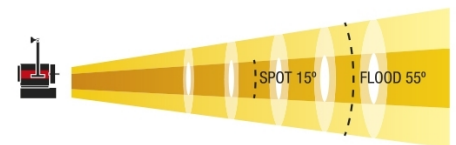

Provisto de un verdadero motor para el control de la iluminación profesional, que permite obtener y variar la temperatura color desde 2500K° hasta 10000K°, con ajustes adicionales de verde y magenta (plus/minus green). Ofrece amplia mezcla de colores RGBW con ajustes de tonalidad, saturación e intensidad. Menu de Filtros digitales LEE y Rosco y Efectos de luz pregrabados ayudan en el diseño y rápida aplicación de los recursos ofrecidos por el equipo.

Provisto de alta calidad y diseño óptico con lente Fresnel 175mm de diámetro, para lograr ángulo variable entre 15° y 55°.

MODELOS

F50-250/PRO/RGBWW

- RGBW para controlar la intensidad y mezcla del rojo, verde, azul y blanco
- HSI para controlar el tono, la saturación y la intensidad de los colores
- CCT: Control de temperatura de color de 2500K ° hasta 10000K °
- Control G / M Verde/Magenta (Plus / Minusgreen)
- Filtros: ofrece una lista de filtros de color pregrabados de Rosco y Lee
- Efectos: Policía, fuego, Relampago, Estroboscópico, Disco, TV
- DMX / Control manual
- Dimmable 0 a 100%, Flicker Free
- Ángulo de luz variable desde 15° a 55°
- Lente fresnel 175mm diámetro