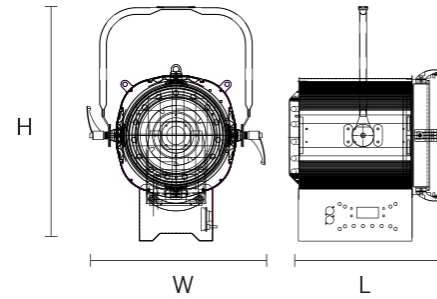

Spot

Distance	3 mts	4 mts	5 mts
Center beam	9250 lux	4860 lux	3380 lux
Light beam Ø	0,90 mts	1,00 mts	1,10 mts

Flood

Distance	3 mts	4 mts	5 mts
Center beam	1350 lux	960 lux	595 lux
Light beam Ø	3,00 mts	4,30 mts	5,00 mts

L 440mm (17.32") W 480mm (18.90")

H 630mm (24.80")  14,500 kg

SUMINISTRADO CON:

- Visera de 8 hojas y perno de 28mm
- Versiones para montaje con operacion manual o pole operated.