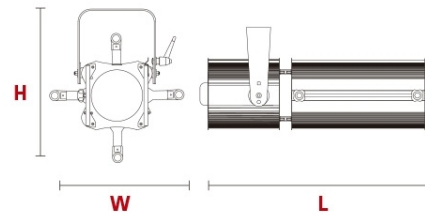

DATOS FOTOMÉTRICOS

MODELOS

50-24 8-22°
50-25 18-36°

- Potente proyector de iluminación para medios y grandes teatros, auditorios, salas de conciertos y otros escenarios.
- Sistema optico Zoom de alta eficiencia, compuesto de 4 lentes bi-convexas y reflector de vidrio.
- Mecanismo de ajuste de foco
- Sistema incorporado de cuatro marginadores para recorte.
- Provisto de Porta gobo y porta filtro
- Angulo de luz variable de 8°- 22° / 18-36°
- Alcance 30 mts. Modelo 50-24 8-22°
- Alcance 24 mts Modelo 50-25 18-36°
- Zocalo de base GY16

DIMENSIONES

- L** 895mm (35.24")
- W** 320mm (12.6")
- H** 380mm (14.96")
-  16kg (35.26 Lbs)
-  400x400x1000mm (15.75"x15.75"x39.37")

SUMINISTRADO CON:

- Porta filtros
- Sistema de cuatro marginadores para recorte
- Porta gobo
- Rapido acceso para recambio de lamparas
- Facil acceso a lentes para limpieza y mantenimiento
- Zocalo GY16
- 1.5 mt de cable de alimentacion