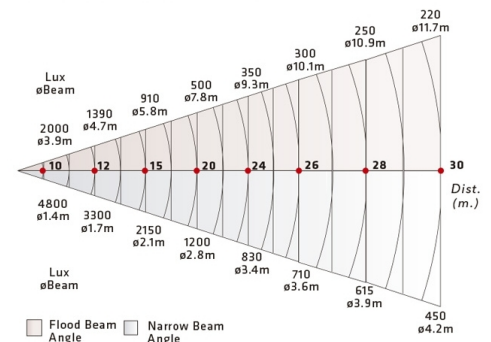

Los modelos zoom 8-22° disponibles para largas distancias y 18-36° para cortas distancias, con regulacion de foco. Provisto de diversos marginadores para recorte del haz de luz, porta Gobos para proyeccion, y porta filtros de color, permite utilizar como accesorio adicional un Iris diafragma para recortar aun mas el haz de luz.

DATOS FOTOMÉTRICOS

MODELOS

50-24 8-22°
50-25 18-36°

- Potente proyector de iluminación para medios y grandes teatros, auditorios, salas de conciertos y otros escenarios.
- Sistema optico Zoom de alta eficiencia, compuesto de 4 lentes bi-convexas y reflector de vidrio.
- Mecanismo de ajuste de foco
- Sistema incorporado de cuatro marginadores para recorte.
- Provisto de Porta gobo y porta filtro
- Angulo de luz variable de 8°- 22° / 18-36°
- Alcance 30 mts. Modelo 50-24 8-22°
- Alcance 24 mts Modelo 50-25 18-36°
- Zocalo de base GY16

DIMENSIONES

- L** 895mm (35.24")
- W** 320mm (12.6")
- H** 380mm (14.96")
-  16kg (35.26 Lbs)
-  400x400x1000mm (15.75"x15.75"x39.37")

SUMINISTRADO CON:

- Porta filtros
- Sistema de cuatro marginadores para recorte
- Porta gobo
- Rapido acceso para recambio de lamparas
- Facil acceso a lentes para limpieza y mantenimiento
- Zocalo GY16
- 1.5 mt de cable de alimentacion