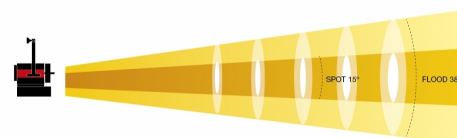

MODELOS

SPL-200/BI/MO Manual Operation
SPL-200/BI/PO Pole Operation
Variable White Color

- Utiliza Led Bi-Color de 200W
- Temperatura Color Variable desde 2700K° hasta 6500K°. Alto CRI ? 95
- Control via DMX y Manual para dimerización
- Dimerizables 0 a 100%.
- Voltage: 100V-240V.
- Consumo 200W.
- Flicker Free.
- Lente Fresnel cristal Ø 150mm.
- Conectores PowerCom
- 40000 horas de vida de los leds
- Fabricado por Dexel SRL, con garantía de 2 años..

DATOS FOTOMÉTRICOS

FRESNEL SPL-200/BI Variable white color

SPOT					
Distancia	4 mts	5 mts	6 mts	7 mts	8 mts
Center beam	3810 lux	2430 lux	1680 lux	1203 lux	950 lux
Light beam diameter	1,10 mts	1,60 mts	1,80 mts	2,00 mts	2,30 mts
CCT	6300	6300	6300	6300	6300
CRI	92,6	92,6	92,6	92,6	92,6
Center beam	2975 lux	1900 lux	1340 lux	952 lux	750 lux
CCT	2825	2825	2825	2825	2825
CRI	96,5	96,5	96,5	96,5	96,5