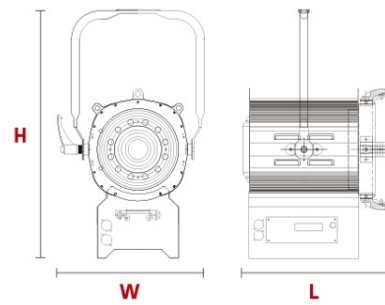

DATOS FOTOMÉTRICOS

FRESNEL SPL-200/BI Variable white color

SPOT					
Distancia	4 mts	5 mts	6 mts	7 mts	8 mts
Center beam	3810 lux	2430 lux	1680 lux	1203 lux	950 lux
Light beam diameter	1,10 mts	1,60 mts	1,80 mts	2,00 mts	2,30 mts
CCT	6300	6300	6300	6300	6300
CRI	92,6	92,6	92,6	92,6	92,6
Center beam	2975 lux	1900 lux	1340 lux	952 lux	750 lux
CCT	2825	2825	2825	2825	2825
CRI	96,5	96,5	96,5	96,5	96,5

FLOOD					
Distancia	4 mts	5 mts	6 mts	7 mts	8 mts
Center beam	1400 lux	900 lux	630 lux	480 lux	380 lux
Light beam diameter	2,40 mts	3,00 mts	3,50 mts	4,20 mts	4,40 mts
CCT	6580	6580	6580	6580	6580
CRI	92,4	92,4	92,4	92,4	92,4
Center beam	1106 lux	703 lux	495 lux	365 lux	295 lux
CCT	2880	2880	2880	2880	2880
CRI	96,7	96,7	96,7	96,7	96,7

DIMENSIONES

L	332mm (13.07")
W	333mm (13.11")
H	566mm (22.28")

SUMINISTRADO CON:

- Visera de 8 hojas
- Porta filtro
- Rejilla de seguridad
- Cable de alimentacion 2 mts