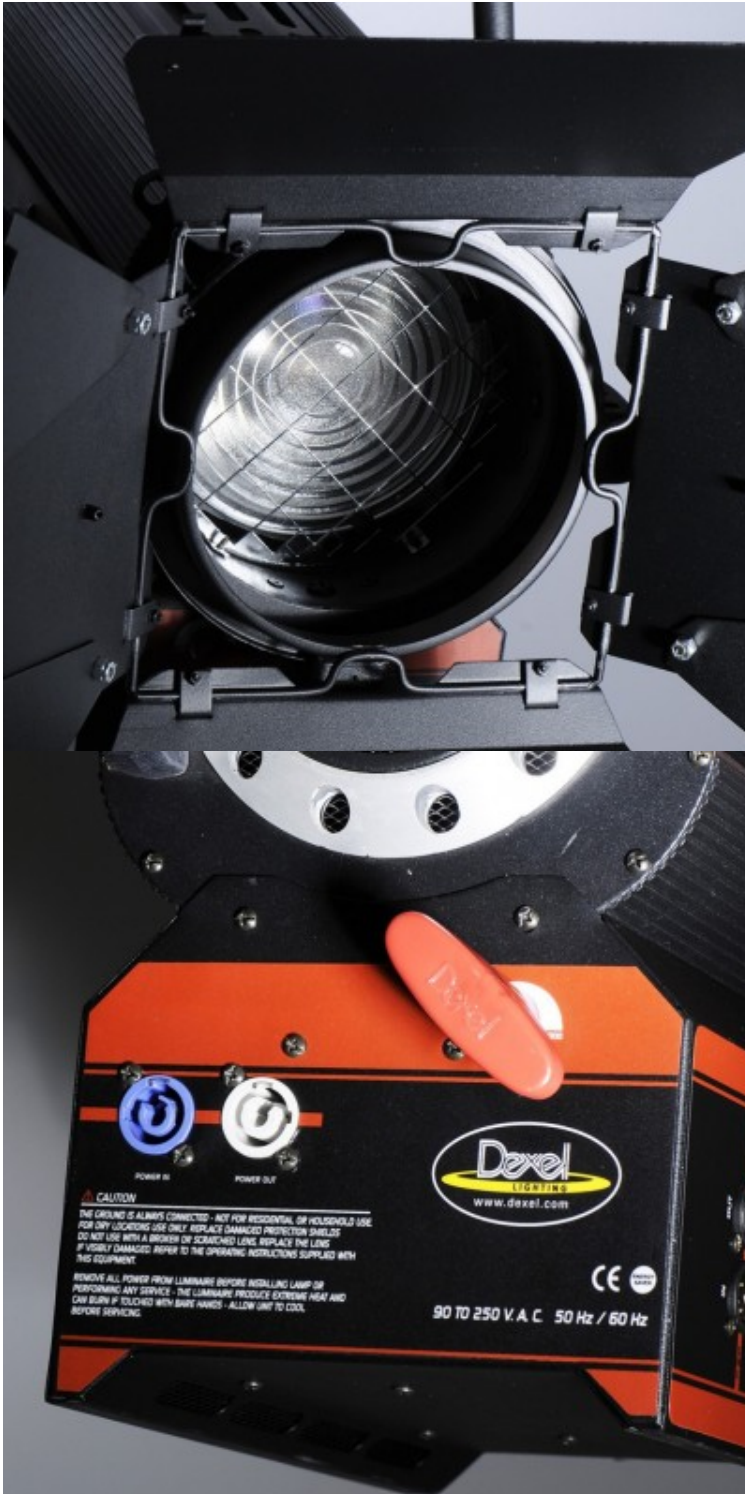

SUMINISTRADO CON:

- Visera de 4 hojas
- Porta filtro
- Rejilla de seguridad
- Cable de alimentacion 2 mts