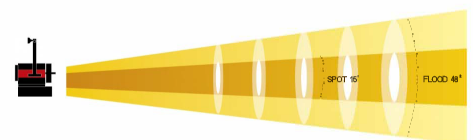

MODELOS

SPL-200/MO Manual Operation
SPL-200/PO Pole Operation

- Utiliza Led 200W con alto CRI ? 95
- Temperatura Color 3200K° o 5600K°.
- Control via DMX y Manual para dimerización
- Voltage: 90V-240V.
- Consumo 200W.
- Flicker Free.
- Lente Fresnel cristal Ø 6" (156mm)
- Conectores PowerCom
- 50000 horas de vida de los leds
- Fabricado por Dexel SRL, con garantía de 2 años..

DATOS FOTOMÉTRICOS

FRESNEL SPL-200

SPOT					
Distancia	4 mts	5 mts	6mts	7 mts	8 mts
Center beam	6150 lux	4630 lux	2740 lux	2100 lux	1612 lux
Light beam diameter	1,30 mts	1,70 mts	1,90 mts	2,10 mts	2,30 mts
CCI	5920	5920	5920	5920	5920
CRI	95	95	95	95	95
Center beam	7686 lux	4684 lux	3384 lux	2400 lux	1880 lux
Light beam diameter	1,30 mts	1,70 mts	1,90 mts	2,10 mts	2,30 mts
CCI	3190	3190	3190	3190	3190
CRI	95	95	95	95	95