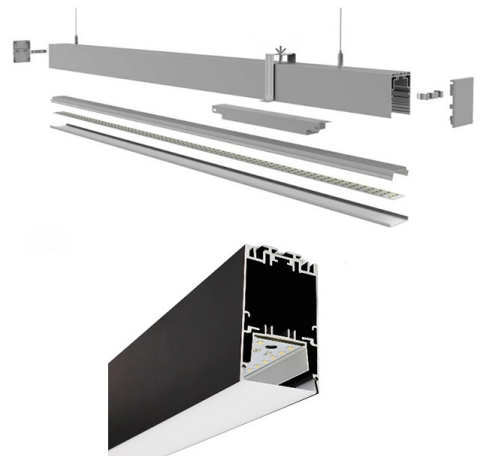

## LUMINARIA LINEAL EN PERFIL 24W o 40W DIMERIZABLE

### LUMINARIA EN PERFIL CONGANTE DE 115cm LARGO

LUMINARIA EN PERFIL ALUMINIO LINEAL DE 24W  
o 60W DIMERIZABLE, Largo 115cm, Luz Blanco  
Natural 4000K° o Blanco Calido 3200K°, CRI ? 90

## MODELOS

**73-60 24W**  
**73-61 40W**

- Modelos con 24 Leds 1W y 40 Leds 1W
- Dimerizables
- Luz Blanco Natural (4000K°), CRI ? 90
- Largo del perfil 115cm
- Provisto de cables de acero para suspender del cielo raso
- Energía Requerida: 110V o 240V, 50/60Hz

**SUMINISTRADO CON:**

---

-Cable de acero (2) de 1 mt para suspension de techo