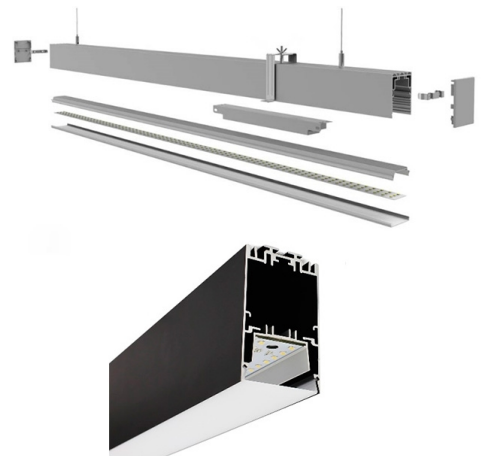

LUMINARIA LINEAL EN PERFIL 40W o 80W - DIMERIZABLE

LUMINARIA EN PERFIL CONGANTE DE 200cm LARGO

LUMINARIA EN PERFIL ALUMINIO LINEAL DE 40W
o 80W DIMERIZABLE, Largo 200cm, Luz Blanco
Natural, CRI ? 90

MODELOS

73-63 40W

73-64 80W

- Modelos con 40 Leds 1W y 80 Leds 1W
- Dimerizables
- Luz Blanco Natural (4000K°), CRI ? 90
- Largo del perfil 200cm
- Provisto de cables de acero para suspender del cielo raso
- Energía Requerida: 110V o 240V, 50/60Hz

SUMINISTRADO CON:

-Cable de acero (2) de 1 mt para suspension de techo