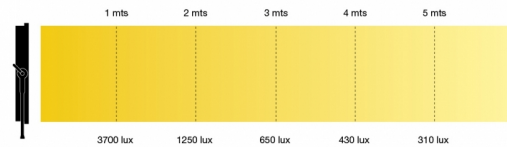

DATOS FOTOMÉTRICOS

PRIXMA PRO II 53-38 Single color tungsten 3200K°

Distancia	1 mts	2 mts	3 mts	4 mts	5 mts
Center beam	3650 lux	1210 lux	620 lux	410 lux	290 lux
CCT	3300	3300	3300	3300	3300
CRI	94	94	94	94	94

MODELOS

53-38 PRO II LED PANEL

- High Power 200W Soft lighting.
- CRI & TLCI ? 93.
- Adjustable Color temperature 3200K° to 5600K°.
- Available models single color 5600K° or 3200K°
- Full Flicker Free.
- Cooling without fan, no noise.
- Only 200W consumption
- Power 100V-240V or by battery 14,8V
- Control method DMX or Local (manual) dimming.
- Lightweight construction and attractive design
- Pole Operated availableV

DATOS FOTOMÉTRICOS

PRIXMA PRO II 53-38 Single color daylight 5600K^o

Distancia	1 mts	2 mts	3 mts	4 mts	5 mts
Center beam	3700 lux	1250 lux	650 lux	430 lux	310 lux
CCT	5600	5600	5600	5600	5600
CRI	94	94	94	94	94

DATOS FOTOMÉTRICOS

PRIXMA PRO II 53-38 Variable color 3200K^o - 5600K^o

Distancia	1 mts	2 mts	3 mts	4 mts	5 mts
Center beam	4320 lux	1380 lux	725 lux	465 lux	335 lux
CCT	3300	3300	3300	3300	3300
CRI	94	94	94	94	94
Center beam	4420 lux	1410 lux	735 lux	485 lux	355 lux
CCT	5700	5700	5700	5700	5700
CRI	94	94	94	94	94