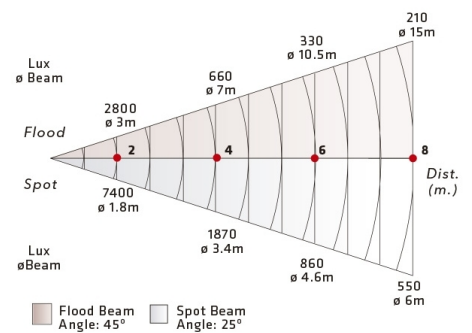

### DATOS FOTOMÉTRICOS

## DIMENSIONES

<b>L</b>	155mm (6.10")
<b>W</b>	230mm (9.06")
<b>H</b>	235mm (9.25")
	2.6kg (5.73 Lbs)
	260x260x230mm (10.24"x10.24"x9.06")