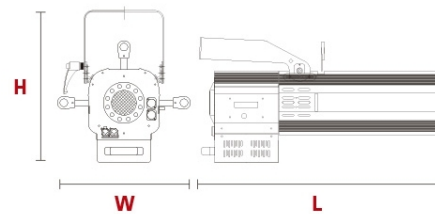

DATOS FOTOMÉTRICOS

	RED	372	245	205
Lux	GREEN	430	248	212
∅ Beam	BLUE	248	175	157
	WHITE	0	0	0
		∅ 2,14m	∅ 3,22m	∅ 3,75m

	RED	490	280	214
Lux	GREEN	582	315	240
∅ Beam	BLUE	275	185	60
	WHITE	0	0	0
		∅ 1,05m	∅ 1,58m	∅ 1,84m

DIMENSIONES

L 687mm (27.04")

W 376mm (14.8")

H 340mm (13.38")

FORNECIDO COM:

- Four shutters
- Gobo holder
- Enable for using Iris diafragma (Optional)