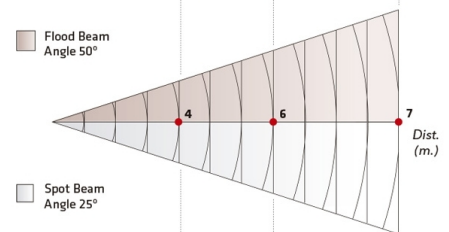

#### DATOS FOTOMÉTRICOS

	RED	315	185	120
Lux	GREEN	316	194	133
∅ Beam	BLUE	223	147	109
	WHITE	283	195	151
		∅ 4,10m	∅ 6, 10 m	∅ 7, 10m

	RED	275	221	194
Lux	GREEN	327	249	210
∅ Beam	BLUE	205	115	77
	WHITE	350	260	215
		∅ 1,96m	∅ 2,80m	∅ 3,22m

## DIMENSIONES

**L** 580mm (22.83")

**W** 376mm (14.8")

**H** 340mm (13.38")