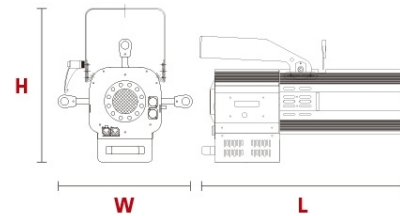

#### DATOS FOTOMÉTRICOS

	RED	315	185	120
Lux	GREEN	316	194	133
∅ Beam	BLUE	223	147	109
	WHITE	283	195	151
		∅ 4,10m	∅ 6, 10 m	∅ 7, 10m

	RED	275	221	194
Lux	GREEN	327	249	210
∅ Beam	BLUE	205	115	77
	WHITE	350	260	215
		∅ 1,96m	∅ 2,80m	∅ 3,22m

## DIMENSIONES

**L** 580mm (22.83")

**W** 376mm (14.8")

**H** 340mm (13.38")