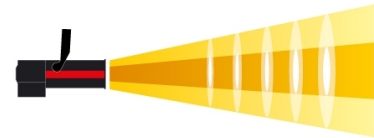

LED ELLIPSOIDAL ZOOM 250w 15-30° 53-14

SPOT			
Distancia	6 mts	8 mts	12 mts
Center beam	850 lux	630 lux	450 lux
Ø beam	2,00 mts	2,60 mts	3,85 mts

FLOOD			
Distancia	6 mts	8 mts	12 mts
Center beam	300 lux	225 lux	150 lux
Ø beam	3,35 mts	4,5 mts	6,8 mts