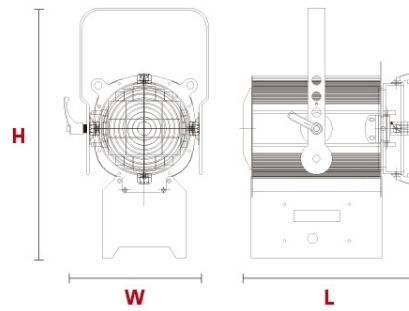

DATOS FOTOMÉTRICOS

FRESNEL 53-20 120W

SPOT					
Distancia	4 mts	5 mts	6 mts	7 mts	8 mts
Center beam	4300 lux	2650 lux	1870 lux	1380 lux	1049 lux
Light beam diameter	1,00 mts	1,50 mts	2,00 mts	2,50 mts	3,00 mts
CCT	5580	5580	5580	5580	5580
CRI	92	92	92	92	92
Center beam	5220 lux	3245 lux	2190 lux	1560 lux	1200 lux
Light beam diameter	1,00 mts	1,50 mts	2,00 mts	2,50 mts	3,00 mts
CCT	3100	3100	3100	3100	3100
CRI	93	93	93	93	93

FLOOD					
Distancia	4 mts	5 mts	6 mts	7 mts	8 mts
Center beam	1710 lux	1080 lux	790 lux	580 lux	440 lux
Light beam diameter	2,20 mts	3,40 mts	4,30 mts	5,60 mts	6,50 mts
CCT	5800	5800	5800	5800	5800
CRI	91,5	91,5	91,5	91,5	91,5
Center beam	2000 lux	1280 lux	880 lux	650 lux	495 lux
Light beam diameter	2,20 mts	3,40 mts	4,30 mts	5,60	6,50
CCT	3188	3188	3188	3188	3188
CRI	93	93	93	93	93

DIMENSIONES

L 250mm (9.84")

W 200mm (7.87")

H 357mm (14.05")

FORNECIDO COM:

- Barndoor 4-leaf.
- Colour frame.
- Safety grid.
- 2 m power supply cable.