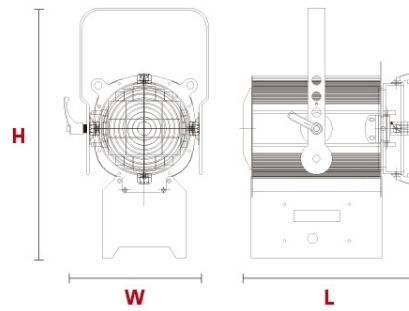

DATOS FOTOMÉTRICOS

FRESNEL 53-20 120W

SPOT					
Distancia	4 mts	5 mts	6 mts	7 mts	8 mts
Center beam	4300 lux	2650 lux	1870 lux	1380 lux	1049 lux
Light beam diameter	1,00 mts	1,50 mts	2,00 mts	2,50 mts	3,00 mts
CCT	5580	5580	5580	5580	5580
CRI	92	92	92	92	92
Center beam	5220 lux	3245 lux	2190 lux	1560 lux	1200 lux
Light beam diameter	1,00 mts	1,50 mts	2,00 mts	2,50 mts	3,00 mts
CCT	3100	3100	3100	3100	3100
CRI	93	93	93	93	93

FLOOD					
Distancia	4 mts	5 mts	6 mts	7 mts	8 mts
Center beam	1710 lux	1080 lux	780 lux	580 lux	440 lux
Light beam diameter	2,20 mts	3,40 mts	4,30 mts	5,60 mts	6,50 mts
CCT	5800	5800	5800	5800	5800
CRI	91,5	91,5	91,5	91,5	91,5
Center beam	2000 lux	1280 lux	880 lux	650 lux	495 lux
Light beam diameter	2,20 mts	3,40 mts	4,30 mts	5,60	6,50
CCT	3188	3188	3188	3188	3188
CRI	93	93	93	93	93

DIMENSIONES

L 250mm (9.84")

W 200mm (7.87")

H 357mm (14.05")

FORNECIDO COM:

- Barndoor 4-leaf.
- Colour frame.
- Safety grid.
- 2 m power supply cable.