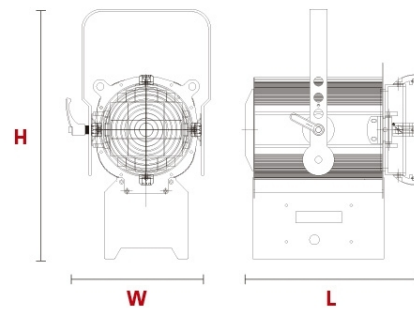

DATOS FOTOMÉTRICOS

FRESNEL 53-20/BI Variable white color

SPOT			
Distancia	2 mts	3 mts	4 mts
Center beam	2680 lux	1375 lux	785 lux
Light beam diameter	1,00 mts	1,60 mts	2,00 mts
CCT	6500	6500	6500
CRI	92,5	92,5	92,5
Center beam	2200 lux	1050 lux	172 lux
CCT	2750	2750	2750
CRI	97	97	97

FLOOD			
Distancia	2 mts	3 mts	4 mts
Center beam	488 lux	270 lux	172 lux
Light beam diameter	2,80 mts	4,30 mts	5,50 mts
CCT	6300	6300	6300
CRI	92,5	92,5	92,5
Center beam	405 lux	220 lux	143 lux
CCT	2700	2700	2700
CRI	97	97	97

DIMENSIONES

- L** 250mm (9.84")
- W** 200mm (7.87")
- H** 357mm (14.05")

FORNECIDO COM:

- Barndoor 8-leaf.
- Filter frame.
- Safety grid.
- 2 m power supply cable.