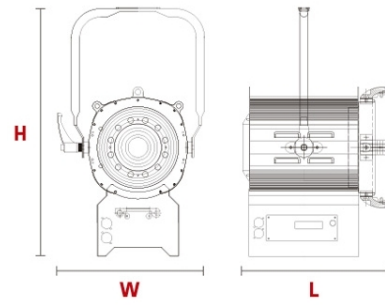

DATOS FOTOMÉTRICOS

FRESNEL SPL-200/BI Variable white color

SPOT					
Distancia	4 mts	5 mts	6 mts	7 mts	8 mts
Center beam	3810 lux	2430 lux	1680 lux	1203 lux	990 lux
Light beam diameter	1,10 mts	1,60 mts	1,90 mts	2,00 mts	2,30 mts
CCT	6300	6300	6300	6300	6300
CRI	92,6	92,6	92,6	92,6	92,6
Center beam	2975 lux	1900 lux	1340 lux	952 lux	750 lux
CCT	2825	2825	2825	2825	2825
CRI	96,5	96,5	96,5	96,5	96,5

FLOOD					
Distancia	4 mts	5 mts	6 mts	7 mts	8 mts
Center beam	1400 lux	900 lux	630 lux	480 lux	380 lux
Light beam diameter	2,40 mts	3,00 mts	3,50 mts	4,20 mts	4,40 mts
CCT	6580	6580	6580	6580	6580
CRI	92,4	92,4	92,4	92,4	92,4
Center beam	1106 lux	703 lux	495 lux	365 lux	295 lux
CCT	2890	2890	2890	2890	2890
CRI	96,7	96,7	96,7	96,7	96,7

DIMENSIONES

L	332mm (13.07")
W	333mm (13.11")
H	566mm (22.28")

FORNECIDO COM:

- Barndoor 8-leaf.
- Filter frame.
- Safety grid.
- 2 m power supply cable.