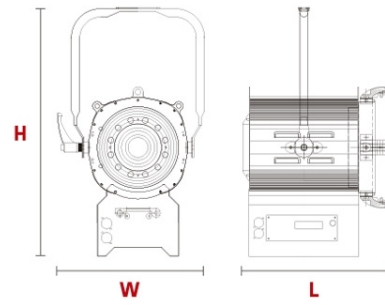

### DATOS FOTOMÉTRICOS

#### FRESNEL SPL-200/BI Variable white color

SPOT					
Distancia	4 mts	5 mts	6 mts	7 mts	8 mts
Center beam	3810 lux	2430 lux	1680 lux	1203 lux	990 lux
Light beam diameter	1,10 mts	1,60 mts	1,90 mts	2,00 mts	2,30 mts
CCT	6300	6300	6300	6300	6300
CRI	92,6	92,6	92,6	92,6	92,6
Center beam	2975 lux	1900 lux	1340 lux	952 lux	750 lux
CCT	2825	2825	2825	2825	2825
CRI	96,5	96,5	96,5	96,5	96,5

FLOOD					
Distancia	4 mts	5 mts	6 mts	7 mts	8 mts
Center beam	1400 lux	900 lux	630 lux	480 lux	380 lux
Light beam diameter	2,40 mts	3,00 mts	3,50 mts	4,20 mts	4,40 mts
CCT	6580	6580	6580	6580	6580
CRI	92,4	92,4	92,4	92,4	92,4
Center beam	1106 lux	703 lux	495 lux	365 lux	295 lux
CCT	2890	2890	2890	2890	2890
CRI	96,7	96,7	96,7	96,7	96,7

## DIMENSIONES

<b>L</b>	332mm (13.07")
<b>W</b>	333mm (13.11")
<b>H</b>	566mm (22.28")